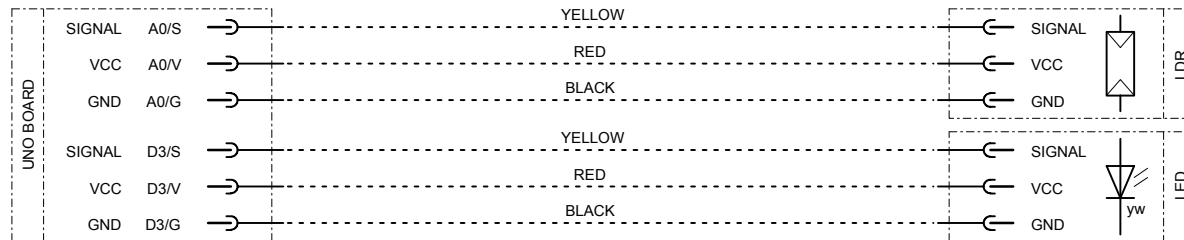

SCHEMATICS:

KEYESTUDIO SUN-FOLLOWER - LESSON 6.1 - PHOTOVARISTOR  
 PROJECT 06 - AMBIENT LIGHT SENSOR (LDR)  
 REF.: KEYESTUDIO KS0530 MANUAL, PAGE 119 - 123

KS0530	A4	udo@elgers.com	ue-ERT20220513-03	13-MAY-2022
013	A	KEYESTUDIO SOLAR TRACKING KIT		